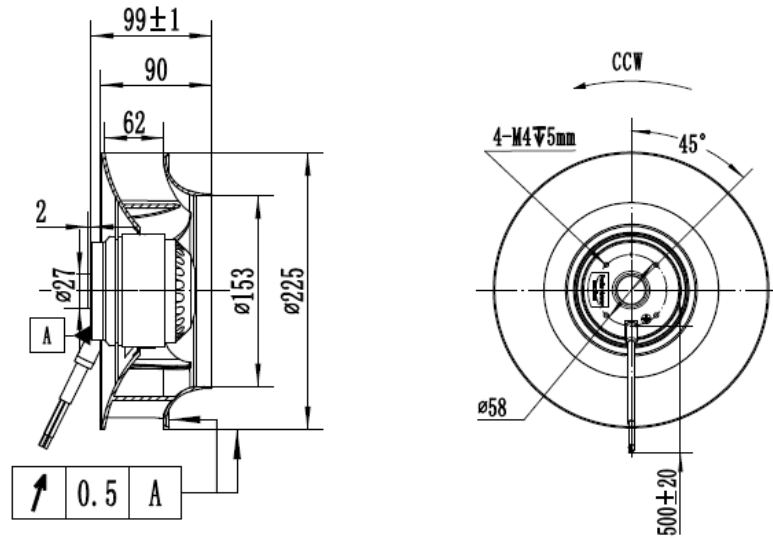

МОДЕЛЬНЫЙ РЯД

CF с назад загнутыми лопатками для круглых вентиляторов

CF225B-2E-AC3

Чертеж

↑ 0.5 A

График

Схема