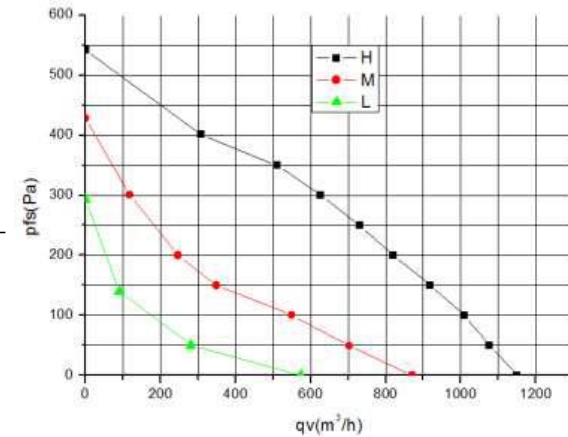

МОДЕЛЬНЫЙ РЯД

CF с назад загнутыми лопатками для круглых вентиляторов

CF225B-2E-AC3

Чертеж

↑ 0.5 A

График

Схема